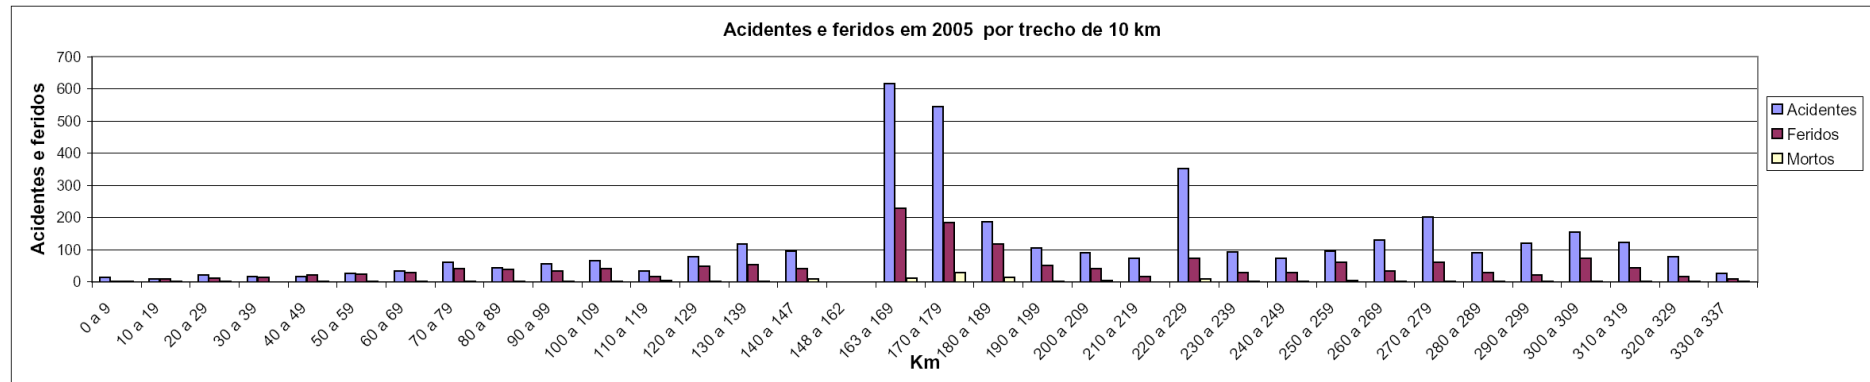

Acidentes ocorridos nas Rodovias Federais em 2005.

Rodovia BR 116 – RJ

(Extensão 337 Km)

Resumo

3.867 Acidentes

148 Vítimas Fatais

1.569 Feridos

RODOVIA BR 116 – RJ

Acidentes ocorridos em 2005
Folha 1/4

Rodovia BR 116 - RJ

Acidentes ocorridos em 2005

| Km | 0 a 9 | 10 a 19 | 20 a 29 | 30 a 39 | 40 a 49 | 50 a 59 | 60 a 69 | 70 a 79 | 80 a 89 | 90 a 99 | 100 a 109 | 110 a 119 | 120 a 129 | 130 a 139 | 140 a 147 | 148 a 162 | 163 a 169 | 170 a 179 | 180 a 189 | 190 a 199 | 200 a 209 | 210 a 219 | 220 a 229 | 230 a 239 | 240 a 249 | 250 a 259 | 260 a 269 | 270 a 279 | 280 a 289 | 290 a 299 | 300 a 309 | 310 a 319 | 320 a 329 | 330 a 337 |
|-----------|-------|---------|---------|---------|---------|---------|---------|---------|---------|---------|-----------|-----------|-----------|-----------|-----------|-----------|-----------|-----------|-----------|-----------|-----------|-----------|-----------|-----------|-----------|-----------|-----------|-----------|-----------|-----------|-----------|-----------|-----------|-----------|
| Acidentes | 14 | 10 | 23 | 17 | 17 | 26 | 34 | 63 | 45 | 56 | 66 | 35 | 80 | 119 | 96 | | 617 | 546 | 187 | 107 | 90 | 73 | 351 | 95 | 74 | 96 | 131 | 203 | 90 | 120 | 154 | 125 | 79 | 27 |
| Feridos | 4 | 11 | 13 | 14 | 22 | 24 | 31 | 41 | 39 | 35 | 40 | 18 | 50 | 54 | 42 | | 229 | 184 | 117 | 51 | 43 | 17 | 74 | 30 | 31 | 63 | 35 | 63 | 28 | 23 | 74 | 45 | 16 | 8 |
| Mortos | 1 | 1 | 2 | 0 | 2 | 2 | 2 | 4 | 1 | 1 | 4 | 5 | 4 | 4 | 10 | | 12 | 29 | 14 | 4 | 5 | 0 | 9 | 1 | 1 | 5 | 3 | 3 | 3 | 4 | 3 | 3 | 4 | 2 |