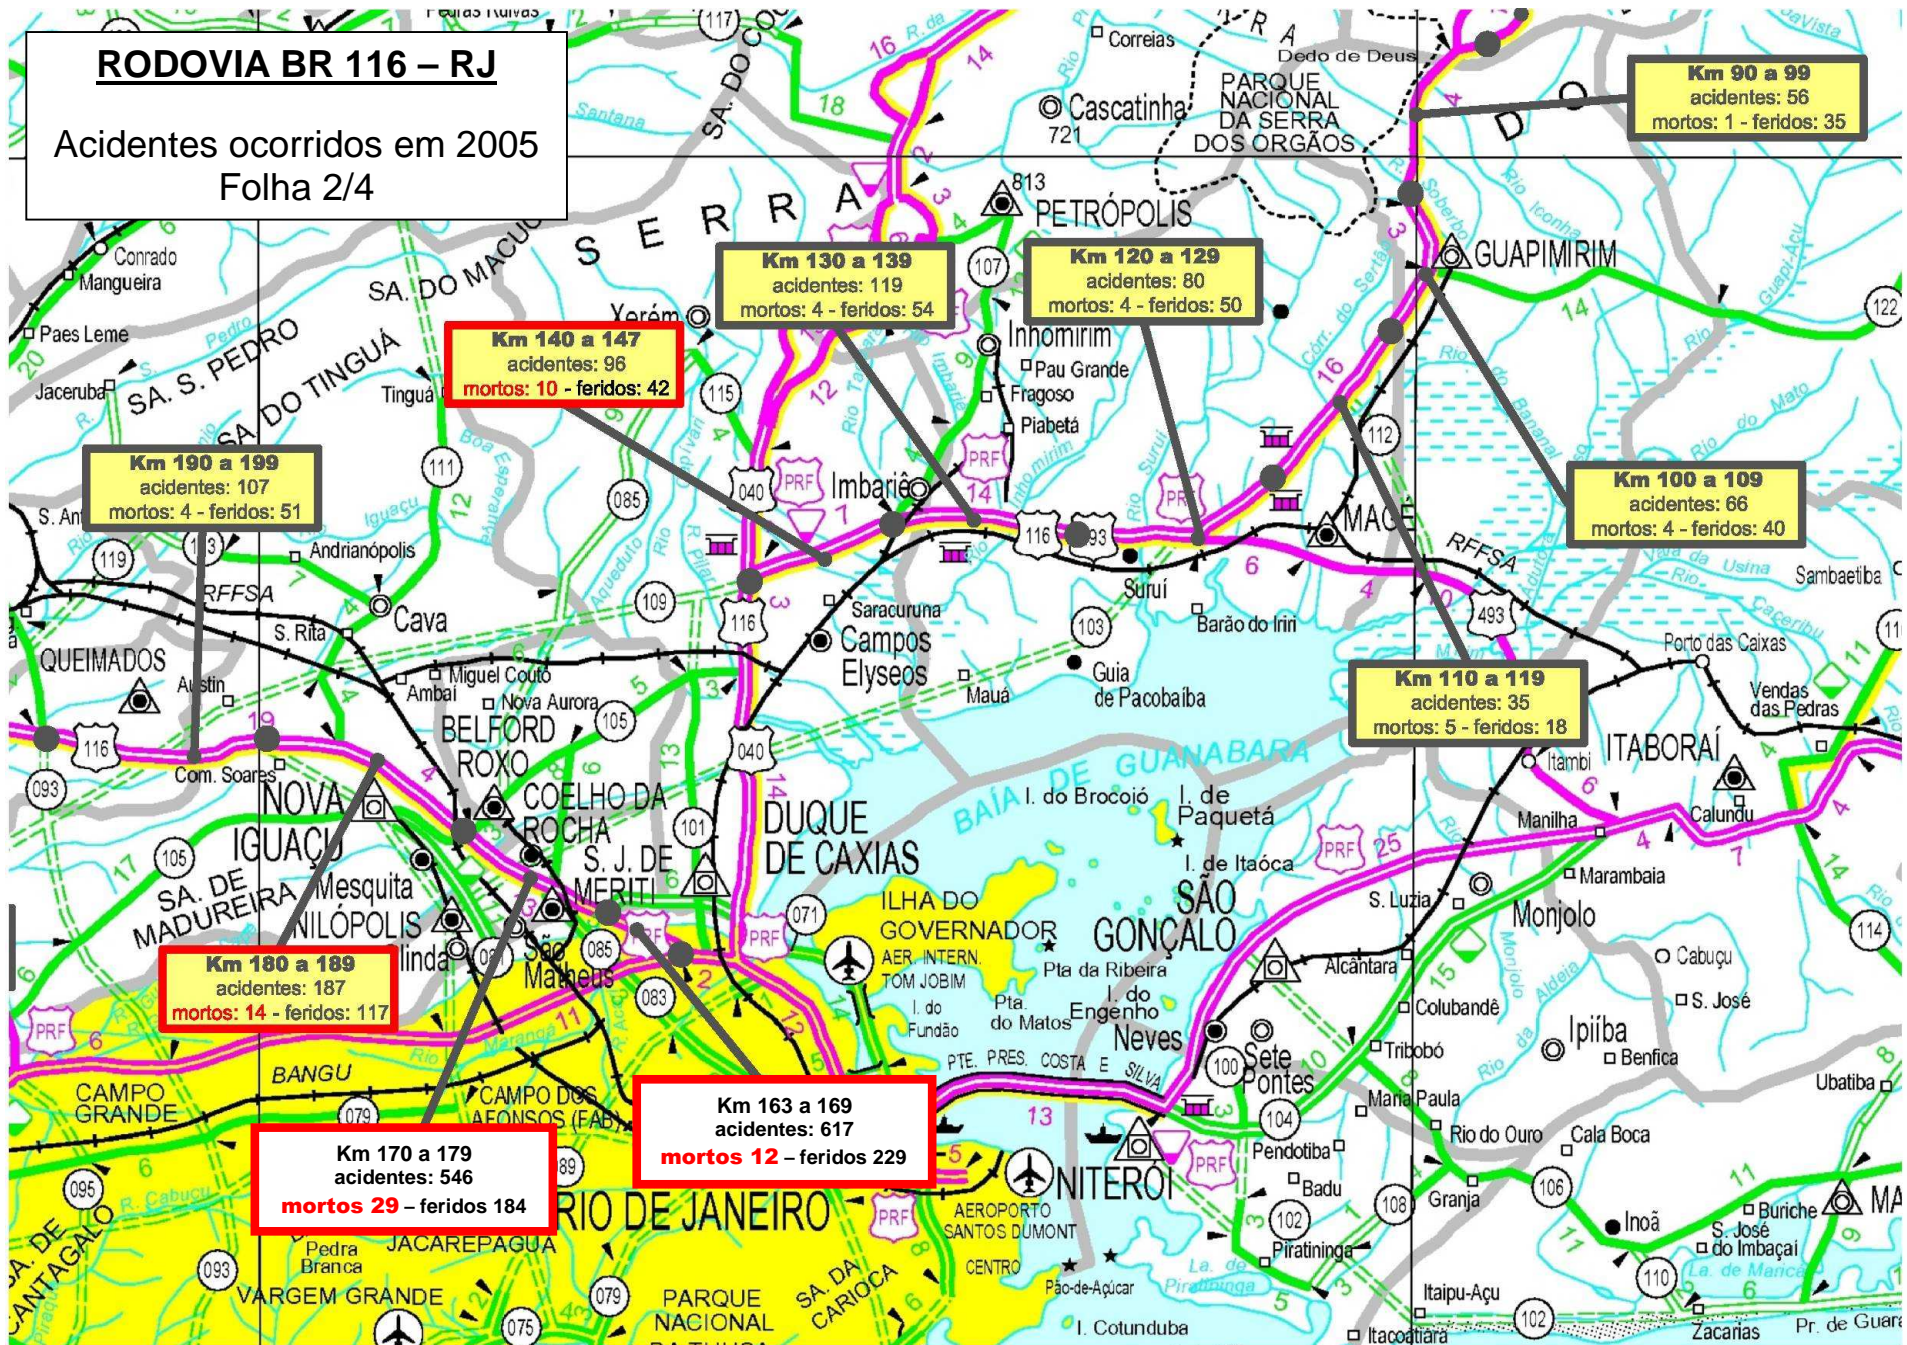

Acidentes ocorridos nas Rodovias Federais em 2005.

Rodovia BR 116 – RJ

(Extensão 337 Km)

Resumo

3.867 Acidentes

148 Vítimas Fatais

1.569 Feridos

RODOVIA BR 116 – RJ

Acidentes ocorridos em 2005
Folha 1/4

Rodovia BR 116 - RJ

Acidentes ocorridos em 2005

| Km | 0 a 9 | 10 a 19 | 20 a 29 | 30 a 39 | 40 a 49 | 50 a 59 | 60 a 69 | 70 a 79 | 80 a 89 | 90 a 99 | 100 a 109 | 110 a 119 | 120 a 129 | 130 a 139 | 140 a 147 | 148 a 162 | 163 a 169 | 170 a 179 | 180 a 189 | 190 a 199 | 200 a 209 | 210 a 219 | 220 a 229 | 230 a 239 | 240 a 249 | 250 a 259 | 260 a 269 | 270 a 279 | 280 a 289 | 290 a 299 | 300 a 309 | 310 a 319 | 320 a 329 | 330 a 337 |
|-----------|-------|---------|---------|---------|---------|---------|---------|---------|---------|---------|-----------|-----------|-----------|-----------|-----------|-----------|-----------|-----------|-----------|-----------|-----------|-----------|-----------|-----------|-----------|-----------|-----------|-----------|-----------|-----------|-----------|-----------|-----------|-----------|
| Acidentes | 14 | 10 | 23 | 17 | 17 | 26 | 34 | 63 | 45 | 56 | 66 | 35 | 80 | 119 | 96 | | 617 | 546 | 187 | 107 | 90 | 73 | 351 | 95 | 74 | 96 | 131 | 203 | 90 | 120 | 154 | 125 | 79 | 27 |
| Feridos | 4 | 11 | 13 | 14 | 22 | 24 | 31 | 41 | 39 | 35 | 40 | 18 | 50 | 54 | 42 | | 229 | 184 | 117 | 51 | 43 | 17 | 74 | 30 | 31 | 63 | 35 | 63 | 28 | 23 | 74 | 45 | 16 | 8 |
| Mortos | 1 | 1 | 2 | 0 | 2 | 2 | 2 | 4 | 1 | 1 | 4 | 5 | 4 | 4 | 10 | | 12 | 29 | 14 | 4 | 5 | 0 | 9 | 1 | 1 | 5 | 3 | 3 | 3 | 4 | 3 | 3 | 4 | 2 |