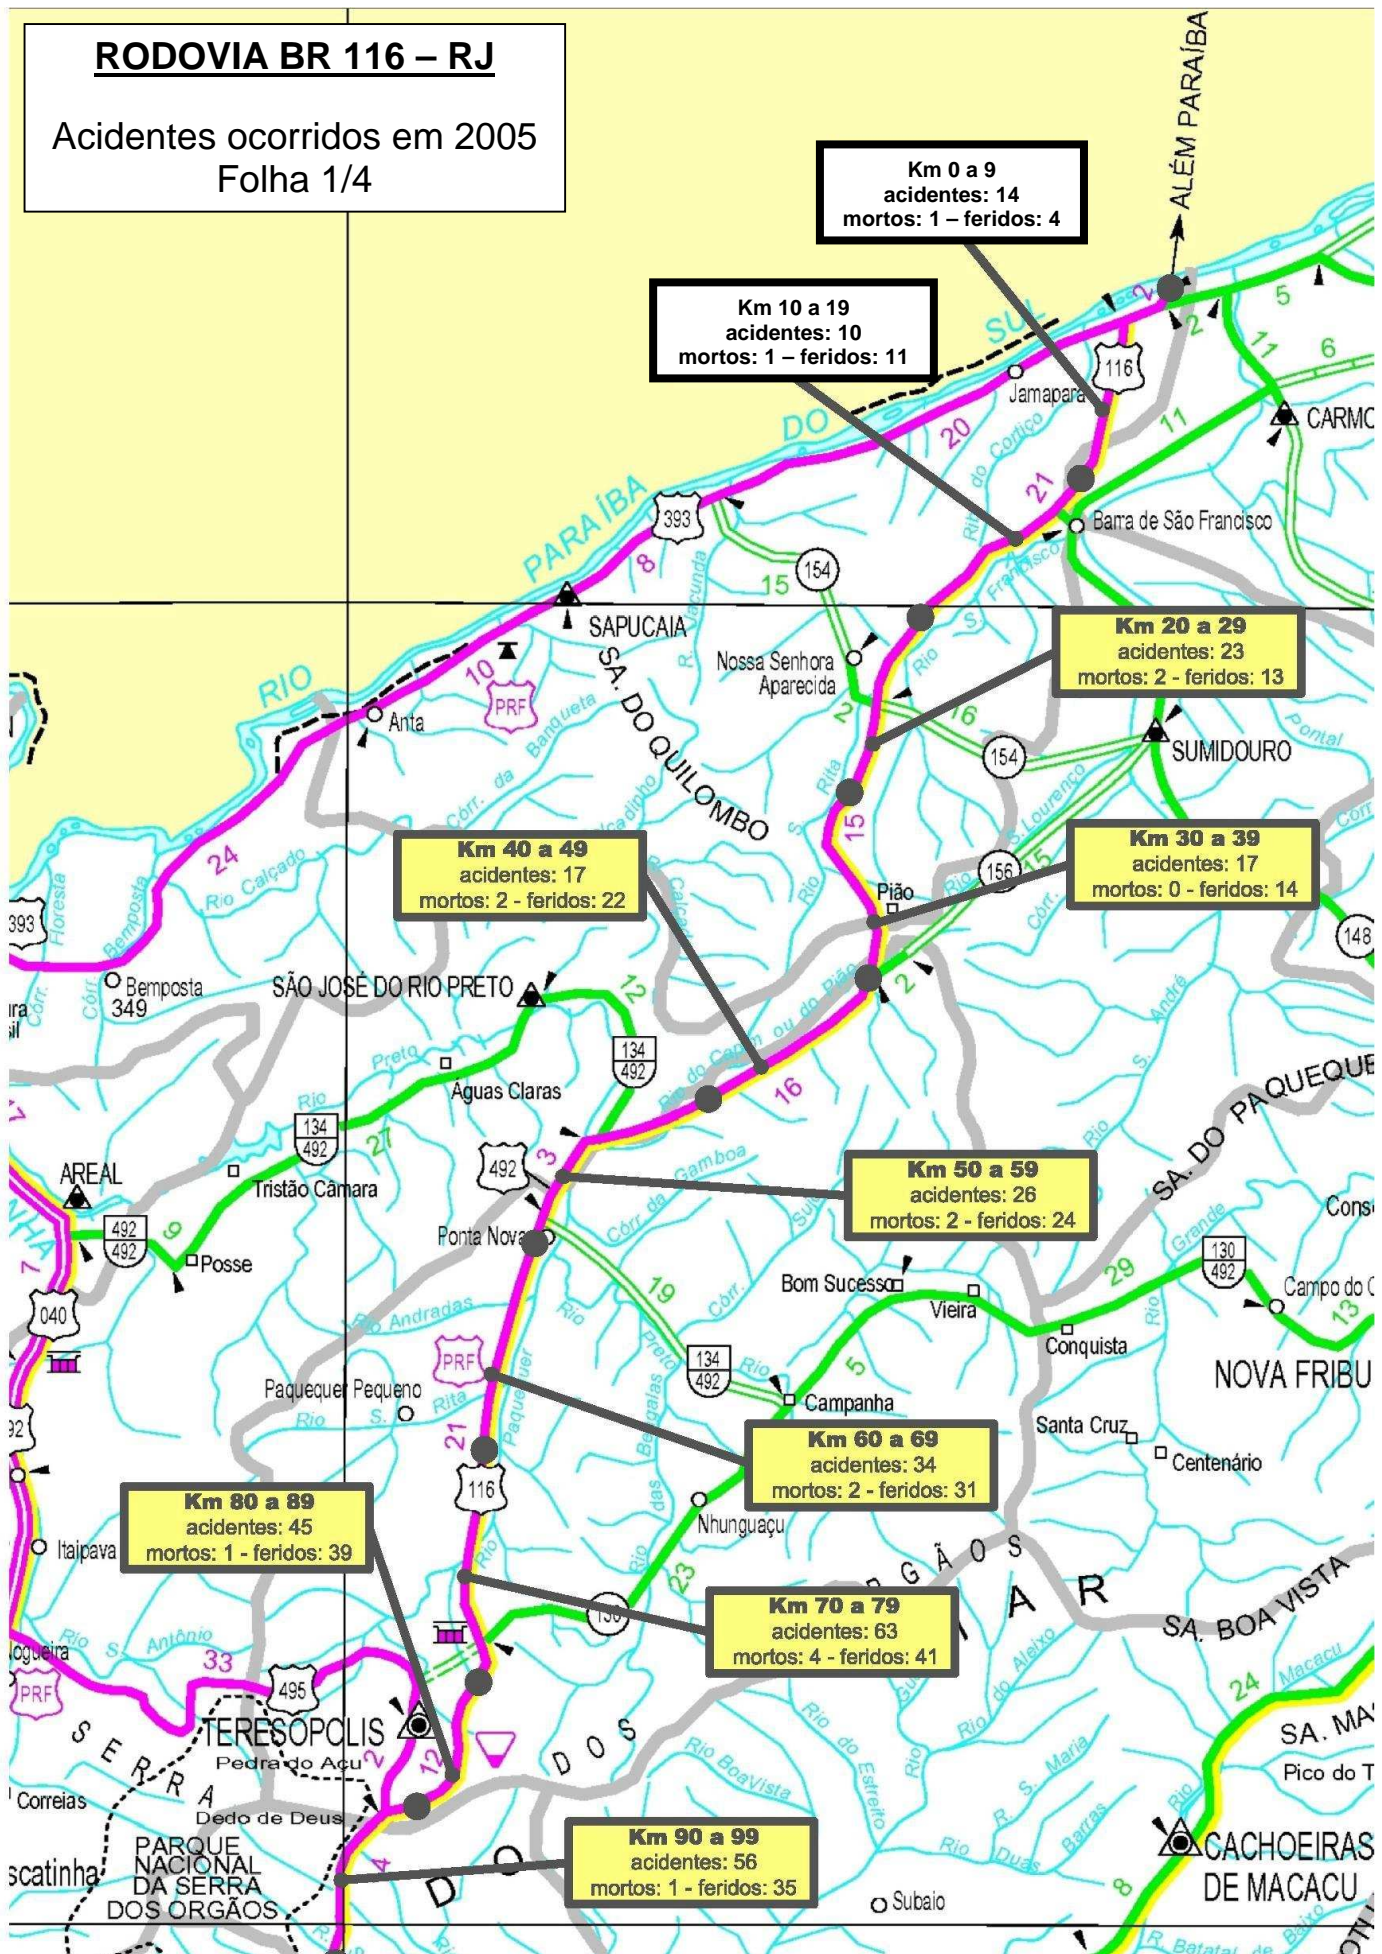

Acidentes ocorridos nas Rodovias Federais em 2005.

Rodovia BR 116 – RJ

(Extensão 337 Km)

Resumo

3.867 Acidentes

148 Vítimas Fatais

1.569 Feridos

RODOVIA BR 116 – RJ

Acidentes ocorridos em 2005
Folha 1/4

Rodovia BR 116 - RJ

Acidentes ocorridos em 2005

| Km | 0 a 9 | 10 a 19 | 20 a 29 | 30 a 39 | 40 a 49 | 50 a 59 | 60 a 69 | 70 a 79 | 80 a 89 | 90 a 99 | 100 a 109 | 110 a 119 | 120 a 129 | 130 a 139 | 140 a 147 | 148 a 162 | 163 a 169 | 170 a 179 | 180 a 189 | 190 a 199 | 200 a 209 | 210 a 219 | 220 a 229 | 230 a 239 | 240 a 249 | 250 a 259 | 260 a 269 | 270 a 279 | 280 a 289 | 290 a 299 | 300 a 309 | 310 a 319 | 320 a 329 | 330 a 337 |
|-----------|-------|---------|---------|---------|---------|---------|---------|---------|---------|---------|-----------|-----------|-----------|-----------|-----------|-----------|-----------|-----------|-----------|-----------|-----------|-----------|-----------|-----------|-----------|-----------|-----------|-----------|-----------|-----------|-----------|-----------|-----------|-----------|
| Acidentes | 14 | 10 | 23 | 17 | 17 | 26 | 34 | 63 | 45 | 56 | 66 | 35 | 80 | 119 | 96 | | 617 | 546 | 187 | 107 | 90 | 73 | 351 | 95 | 74 | 96 | 131 | 203 | 90 | 120 | 154 | 125 | 79 | 27 |
| Feridos | 4 | 11 | 13 | 14 | 22 | 24 | 31 | 41 | 39 | 35 | 40 | 18 | 50 | 54 | 42 | | 229 | 184 | 117 | 51 | 43 | 17 | 74 | 30 | 31 | 63 | 35 | 63 | 28 | 23 | 74 | 45 | 16 | 8 |
| Mortos | 1 | 1 | 2 | 0 | 2 | 2 | 2 | 4 | 1 | 1 | 4 | 5 | 4 | 4 | 10 | | 12 | 29 | 14 | 4 | 5 | 0 | 9 | 1 | 1 | 5 | 3 | 3 | 3 | 4 | 3 | 3 | 4 | 2 |