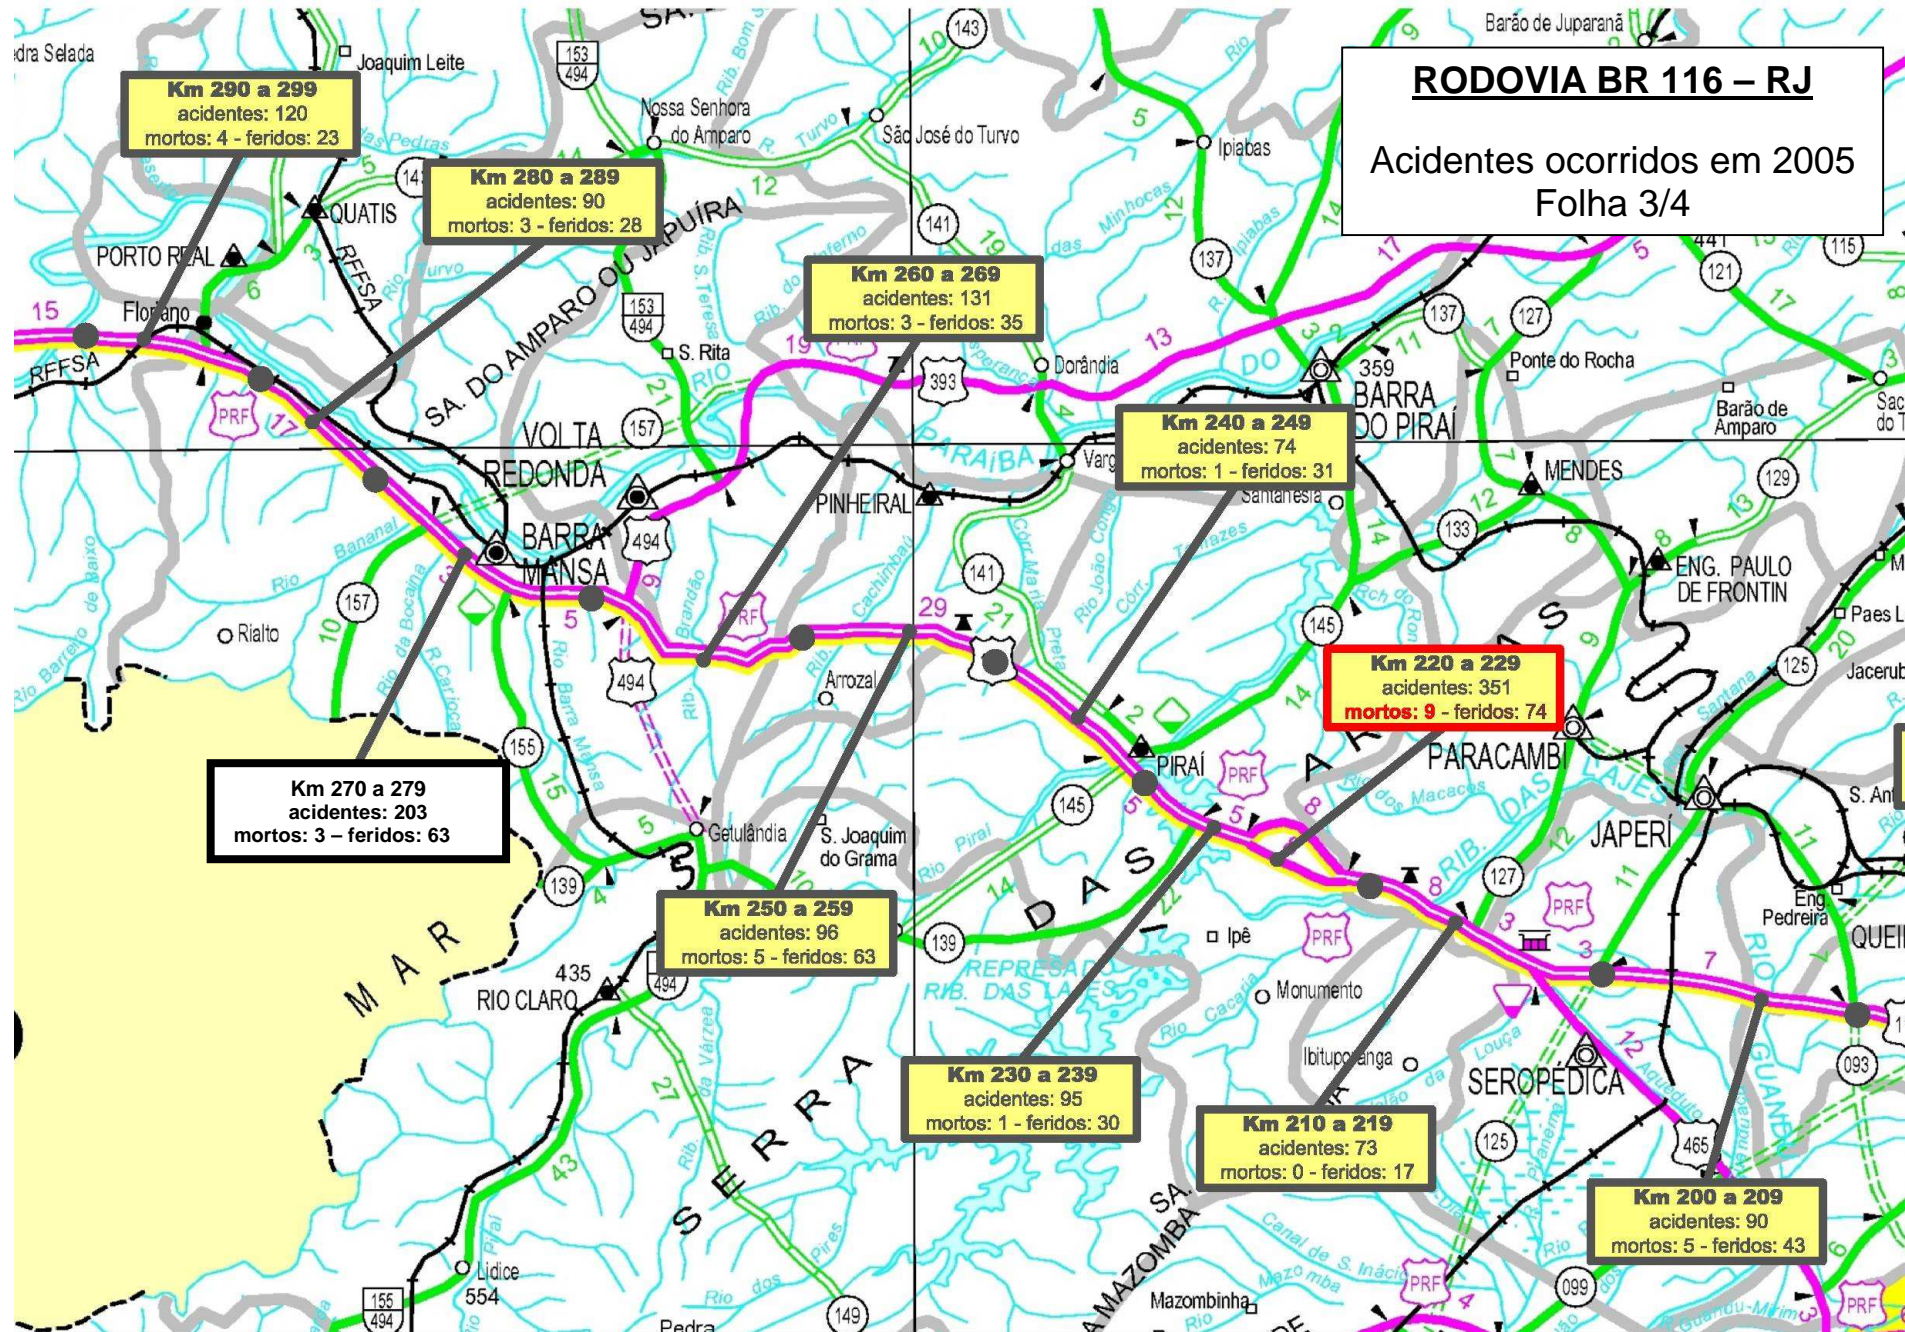

Acidentes ocorridos nas Rodovias Federais em 2005.

Rodovia BR 116 – RJ

(Extensão 337 Km)

Resumo

3.867 Acidentes

148 Vítimas Fatais

1.569 Feridos

RODOVIA BR 116 – RJ

Acidentes ocorridos em 2005
Folha 1/4

Rodovia BR 116 - RJ

Acidentes ocorridos em 2005

| Km | 0 a 9 | 10 a 19 | 20 a 29 | 30 a 39 | 40 a 49 | 50 a 59 | 60 a 69 | 70 a 79 | 80 a 89 | 90 a 99 | 100 a 109 | 110 a 119 | 120 a 129 | 130 a 139 | 140 a 147 | 148 a 162 | 163 a 169 | 170 a 179 | 180 a 189 | 190 a 199 | 200 a 209 | 210 a 219 | 220 a 229 | 230 a 239 | 240 a 249 | 250 a 259 | 260 a 269 | 270 a 279 | 280 a 289 | 290 a 299 | 300 a 309 | 310 a 319 | 320 a 329 | 330 a 337 |
|-----------|-------|---------|---------|---------|---------|---------|---------|---------|---------|---------|-----------|-----------|-----------|-----------|-----------|-----------|-----------|-----------|-----------|-----------|-----------|-----------|-----------|-----------|-----------|-----------|-----------|-----------|-----------|-----------|-----------|-----------|-----------|-----------|
| Acidentes | 14 | 10 | 23 | 17 | 17 | 26 | 34 | 63 | 45 | 56 | 66 | 35 | 80 | 119 | 96 | | 617 | 546 | 187 | 107 | 90 | 73 | 351 | 95 | 74 | 96 | 131 | 203 | 90 | 120 | 154 | 125 | 79 | 27 |
| Feridos | 4 | 11 | 13 | 14 | 22 | 24 | 31 | 41 | 39 | 35 | 40 | 18 | 50 | 54 | 42 | | 229 | 184 | 117 | 51 | 43 | 17 | 74 | 30 | 31 | 63 | 35 | 63 | 28 | 23 | 74 | 45 | 16 | 8 |
| Mortos | 1 | 1 | 2 | 0 | 2 | 2 | 2 | 4 | 1 | 1 | 4 | 5 | 4 | 4 | 10 | | 12 | 29 | 14 | 4 | 5 | 0 | 9 | 1 | 1 | 5 | 3 | 3 | 3 | 4 | 3 | 3 | 4 | 2 |